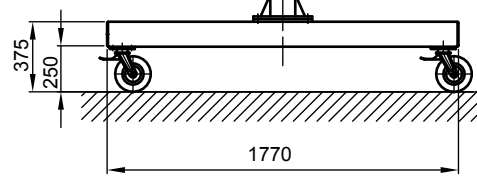

B - B

lastkrok E 05 - P

Kran	LPK 500 kg x 5000 mm (Storlekar 1)
design bas	H2/B3
Insatsplats	inomhusanvändning
villkor i omgivningen	-5° C upp till +40° C, utan extra tillval
telfer + åkverk	GM 2 500.4-2/EF 14
FEM grupp	2m / M5
tväråk	5 m/min
lyft	1 / 4 m/min
total vikt	413 kg (därav telfer + åkverk 62 kg)
Driftspänning	3/PE ~50 Hz 400 V (TN-S)
total strömförbrukning	0,6 kW
Startström för spänningsfallsberäkning	3,3 A (I _{A_HU} * cos phi)